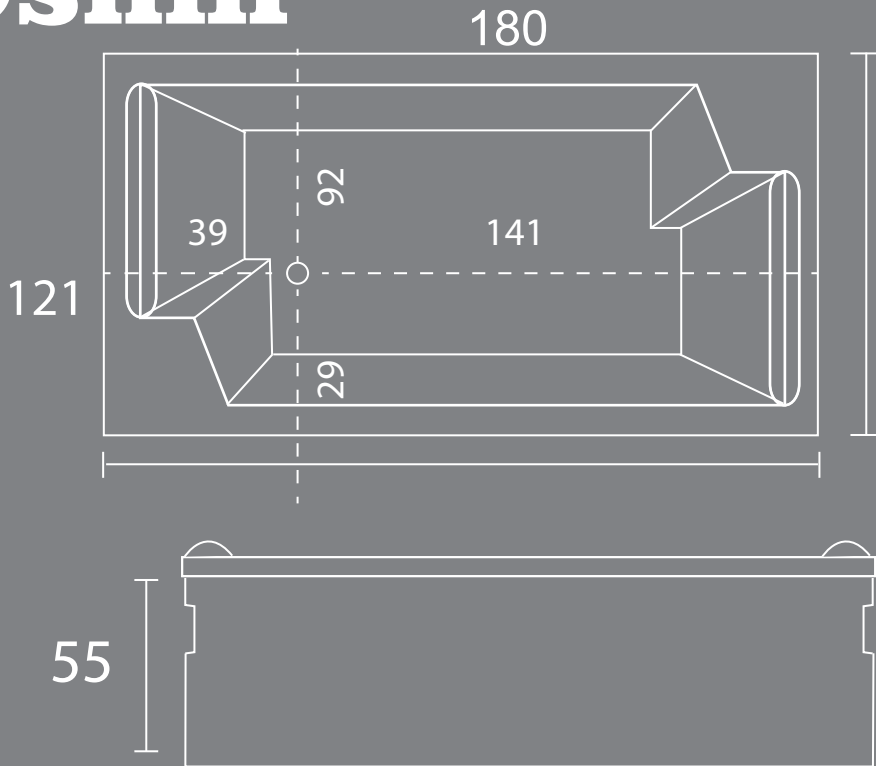

Oshin

Type : Oshin
Size : 180 x 121 x 55
Material : Acrylic/Marble

Dek 4 sisi